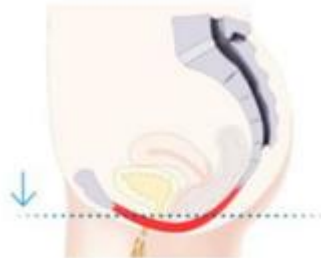

BEAUTY & BodySHAPING

SPECIFICATIES EM Bekkenbodem Deluxe

Voor de behandeling: de bekkenbodemspieren ondersteunen de bekkenorganen onvoldoende en beïnvloeden de blaascontrole

Tijdens de behandeling: de EM Bekkenbodem Deluxe stimuleert de bekkenbodemspieren effectief met 12.000 contracties per sessie (30 minuten)

Na de behandeling: de krachtige pulsen leiden tot herwonnen controle over de bekkenbodemspieren en blaas